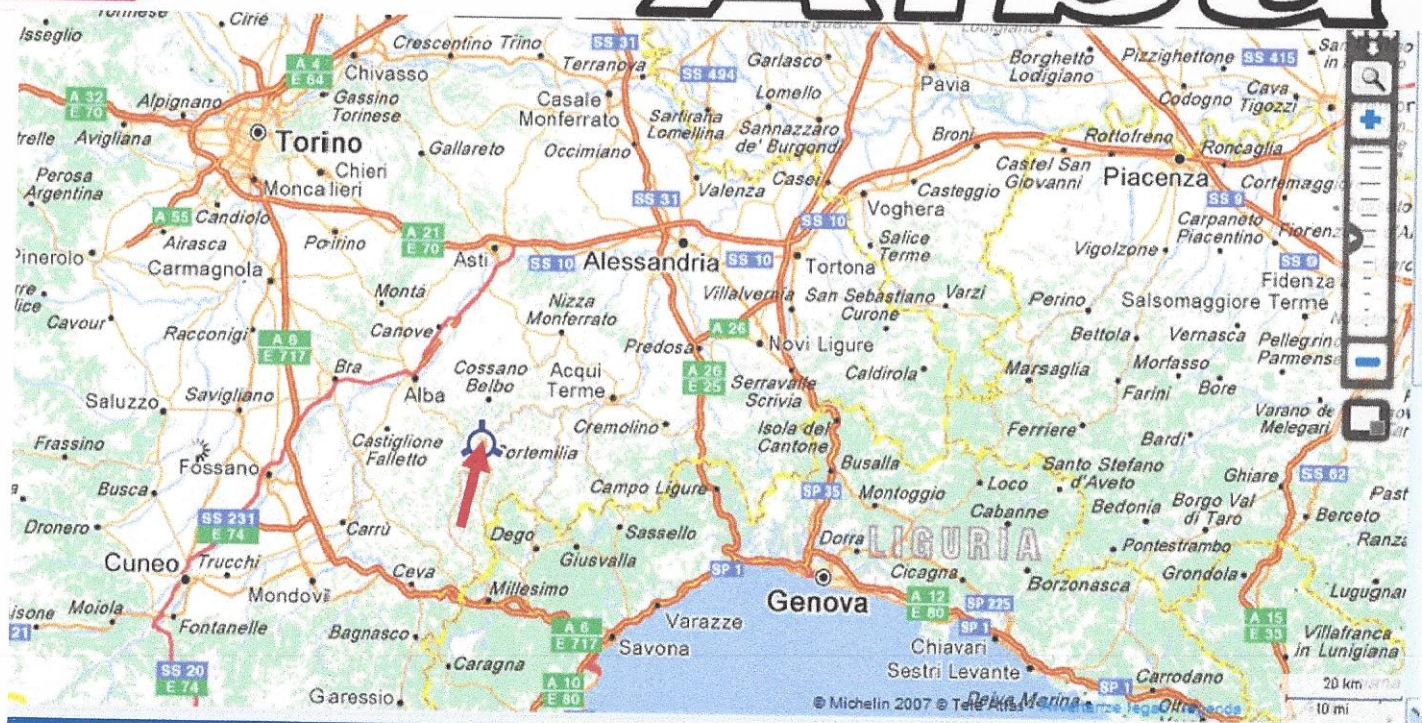

M.C.

1000 TORRRI Alba

CAMPIONATO REGIONALE
MINIENDURO 2013

28 LUGLIO 2013

CORTEMILIA

COME ARRIVARE A CORTEMILIA